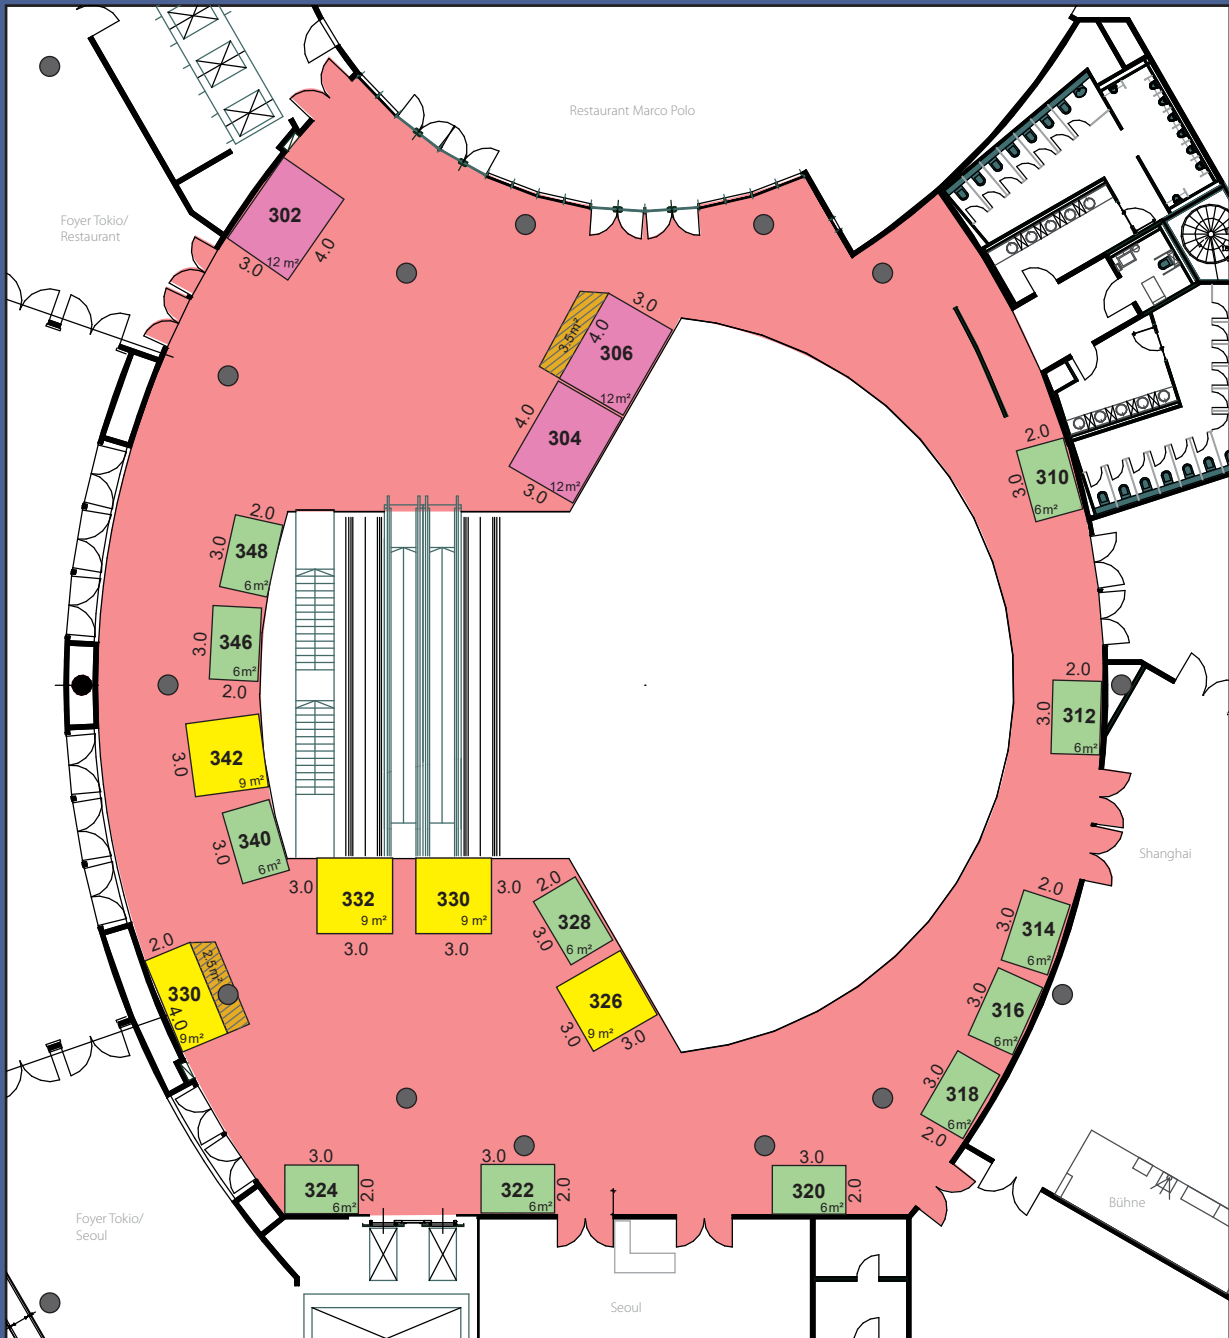

Ausstellungsflächen Ebene 0 Exhibition Space Level 0

- Stand 6 qm/booth 6 sqm
- Stand 9 qm/booth 9 sqm
- Stand 12 qm/booth 12 sqm
- Stand 14 qm/booth 14 sqm
- zusätzlich zum Stand buchbar/
Expansion at an extra charge
- bereits gebuchte Flächen/
already booked
- Komplettstände mit Messebau /
complete stands with booth construction

Ausstellungsflächen Ebene 1 (rot) Exhibition Space Level 1 (red)

	Stand 6 qm/booth 6 sqm
	Stand 12 qm/booth 12 sqm
	zusätzlich zum Stand buchbar/ Expansion at an extra charge
	bereits gebuchte Flächen/ already booked
	Komplettstände mit Messebau / complete stands with booth construction

Ausstellungsflächen Ebene 2 (gelb)

Exhibition Space Level 2 (yellow)

- Stand 6 qm/booth 6 sqm
- Stand 12 qm/booth 12 sqm
- bereits gebuchte Flächen/
already booked
- zusätzlich zum Stand buchbar/
Expansion at an extra charge
- Kompletstände mit Messebau /
complete stands with booth construction

Ausstellungsflächen Ebene 3 (blau)

Exhibition Space Level 3 (blue)

- Stand 6 qm/booth 6 sqm
- Stand 9 qm/booth 9 sqm
- Stand 12 qm/booth 12 sqm
- Expansion at an extra charge
zusätzlich zum Stand buchbar/
- bereits gebuchte Flächen/
already booked
- Kompletstände mit Messebau /
complete stands with booth construction