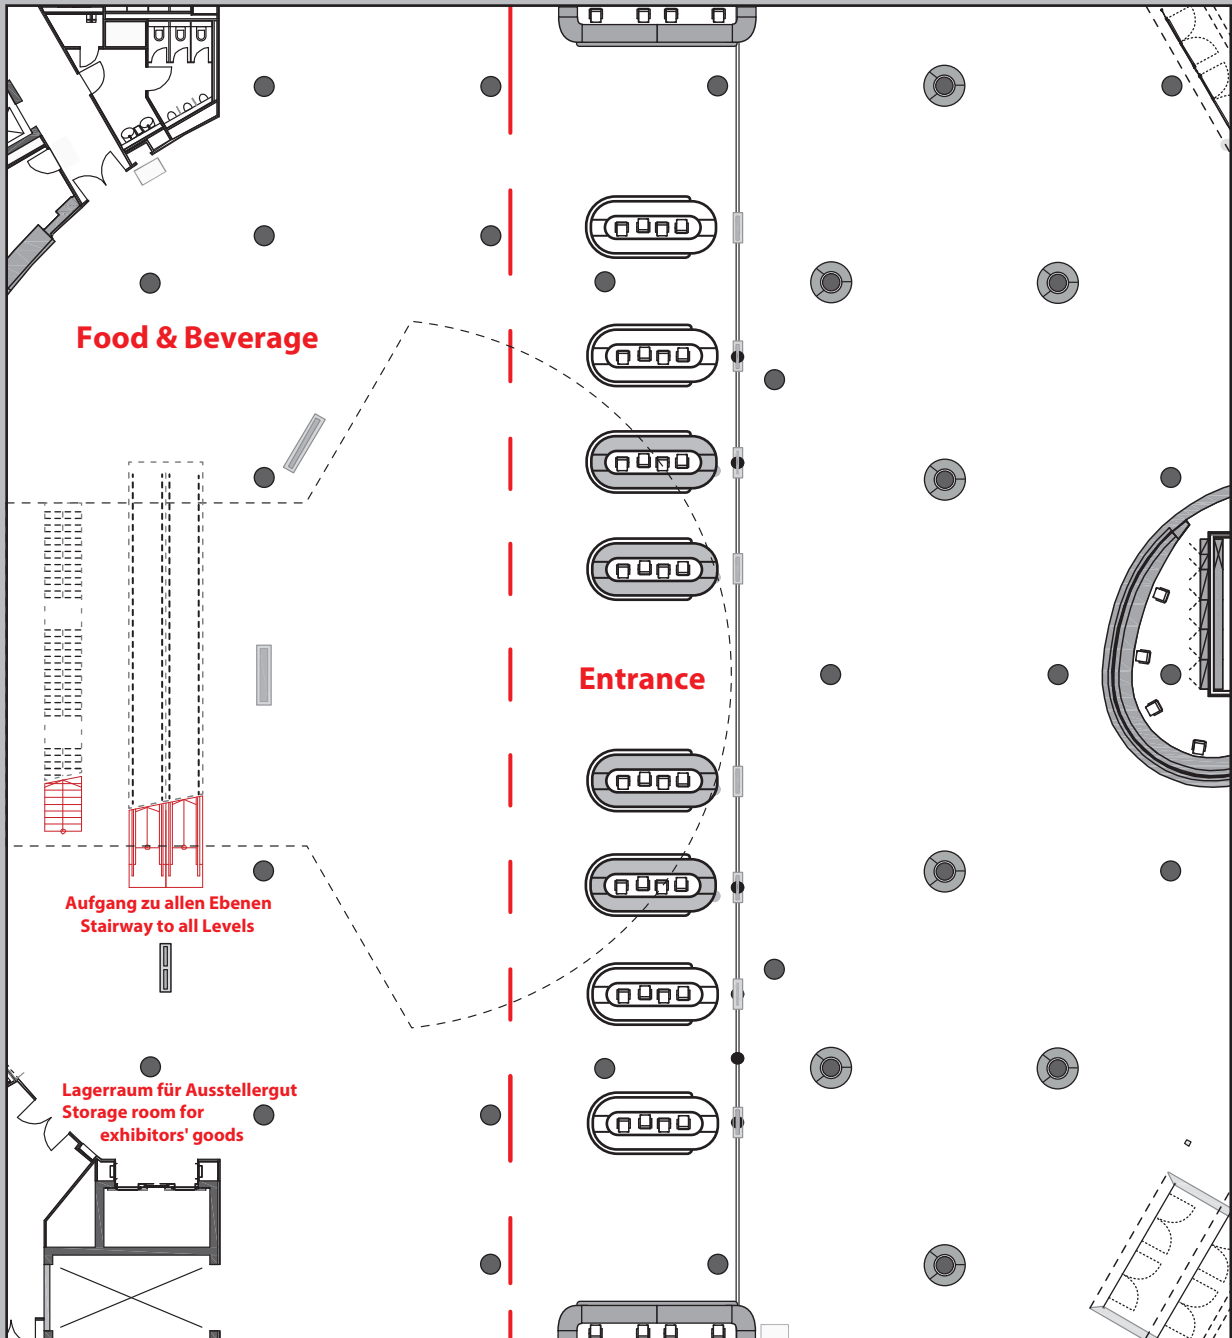

Ausstellungsflächen Ebene 0 Exhibition Space Level 0

- Stand 6 qm/booth 6 sqm
- Stand 9 qm/booth 9 sqm
- Stand 12 qm/booth 12 sqm
- Stand 14 qm/booth 14 sqm
- zusätzlich zum Stand buchbar/
Expansion at an extra charge
- bereits gebuchte Flächen/
already booked
- Komplettstände mit Messebau /
complete stands with booth construction

Ausstellungsflächen Ebene 1 (rot) Exhibition Space Level 1 (red)

	Stand 6 qm/booth 6 sqm
	Stand 12 qm/booth 12 sqm
	zusätzlich zum Stand buchbar/ Expansion at an extra charge
	bereits gebuchte Flächen/ already booked
	Komplettstände mit Messebau / complete stands with booth construction

Ausstellungsflächen Ebene 2 (gelb)

Exhibition Space Level 2 (yellow)

- Stand 6 qm/booth 6 sqm
- Stand 12 qm/booth 12 sqm
- bereits gebuchte Flächen/
already booked
- zusätzlich zum Stand buchbar/
Expansion at an extra charge
- Kompletstände mit Messebau /
complete stands with booth construction

Ausstellungsflächen Ebene 3 (blau)

Exhibition Space Level 3 (blue)

- Stand 6 qm/booth 6 sqm
- Stand 9 qm/booth 9 sqm
- Stand 12 qm/booth 12 sqm
- Expansion at an extra charge
zusätzlich zum Stand buchbar/
- bereits gebuchte Flächen/
already booked
- Kompletstände mit Messebau /
complete stands with booth construction