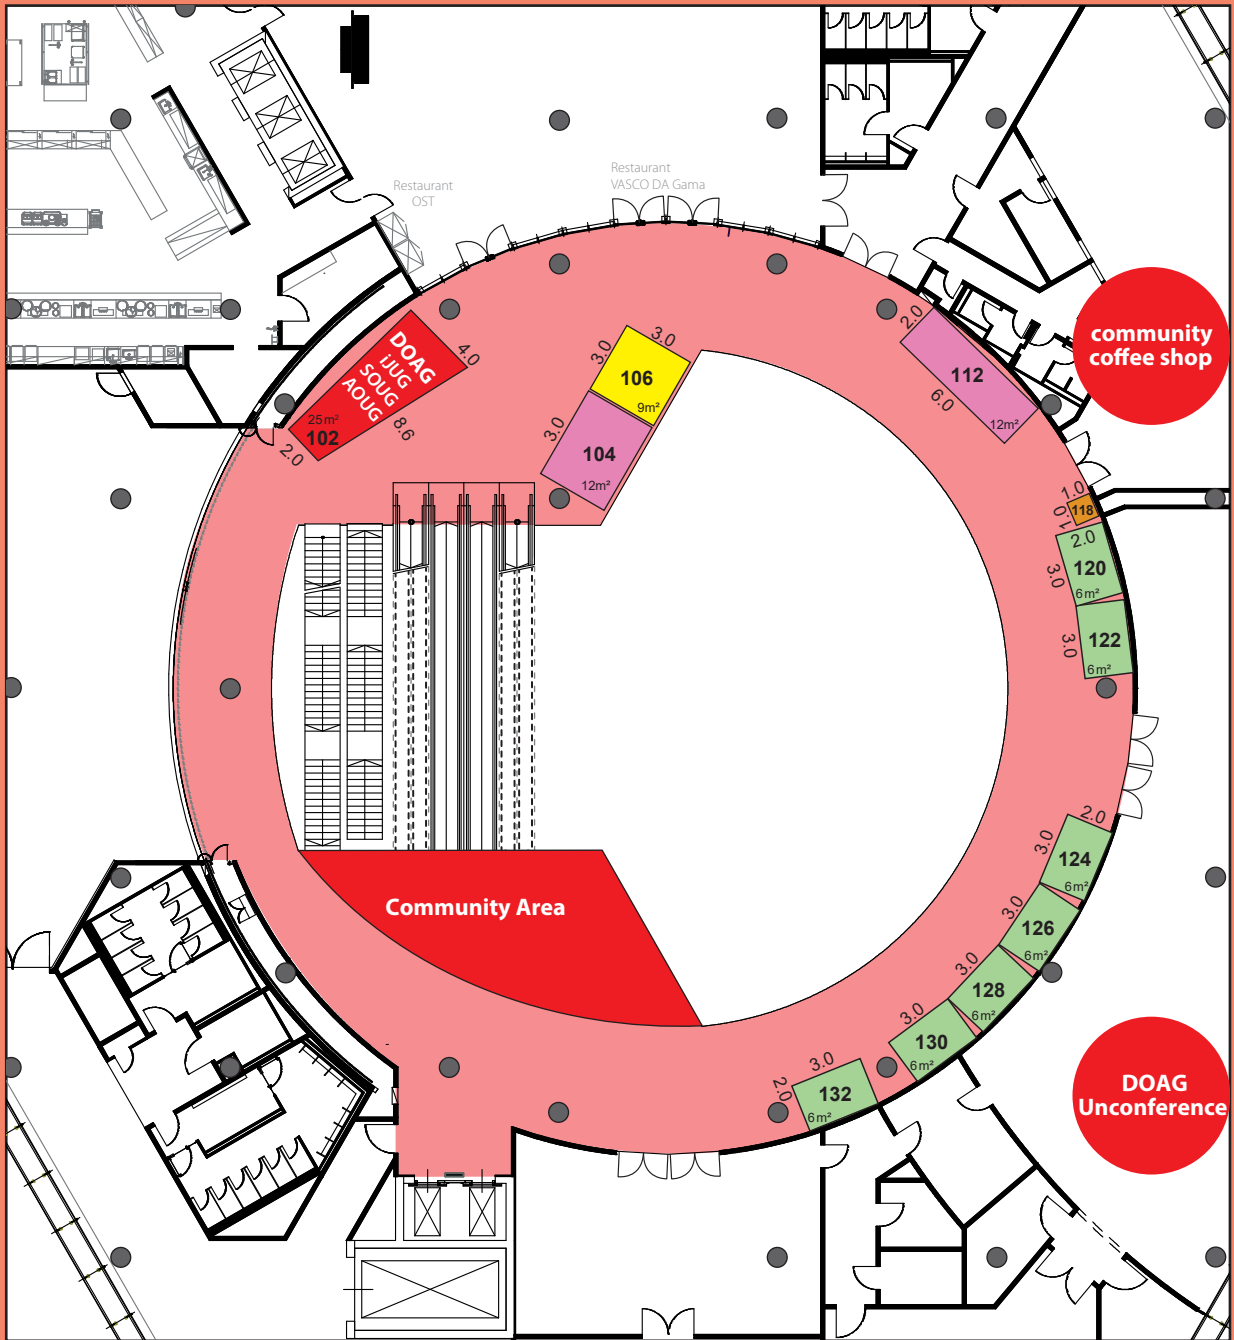

Ausstellungsflächen Ebene 0 Exhibition Space Level 0

- Stand 6 qm/booth 6 sqm
- Stand 9 qm/booth 9 sqm
- Stand 12 qm/booth 12 sqm
- Stand 14 qm/booth 14 sqm
- zusätzlich zum Stand buchbar/
Expansion at an extra charge
- bereits gebuchte Flächen/
already booked
- Komplettstände mit Messebau /
complete stands with booth construction

Ausstellungsflächen Ebene 1 (rot) Exhibition Space Level 1 (red)

	Stand 6 qm/booth 6 sqm
	Stand 12 qm/booth 12 sqm
	zusätzlich zum Stand buchbar/ Expansion at an extra charge
	bereits gebuchte Flächen/ already booked
	Komplettstände mit Messebau / complete stands with booth construction

Ausstellungsflächen Ebene 2 (gelb)

Exhibition Space Level 2 (yellow)

- Stand 6 qm/booth 6 sqm
- Stand 12 qm/booth 12 sqm
- bereits gebuchte Flächen/
already booked
- zusätzlich zum Stand buchbar/
Expansion at an extra charge
- Kompletstände mit Messebau /
complete stands with booth construction

Ausstellungsflächen Ebene 3 (blau)

Exhibition Space Level 3 (blue)

- Stand 6 qm/booth 6 sqm
- Stand 9 qm/booth 9 sqm
- Stand 12 qm/booth 12 sqm
- Expansion at an extra charge
zusätzlich zum Stand buchbar/
- bereits gebuchte Flächen/
already booked
- Kompletstände mit Messebau /
complete stands with booth construction