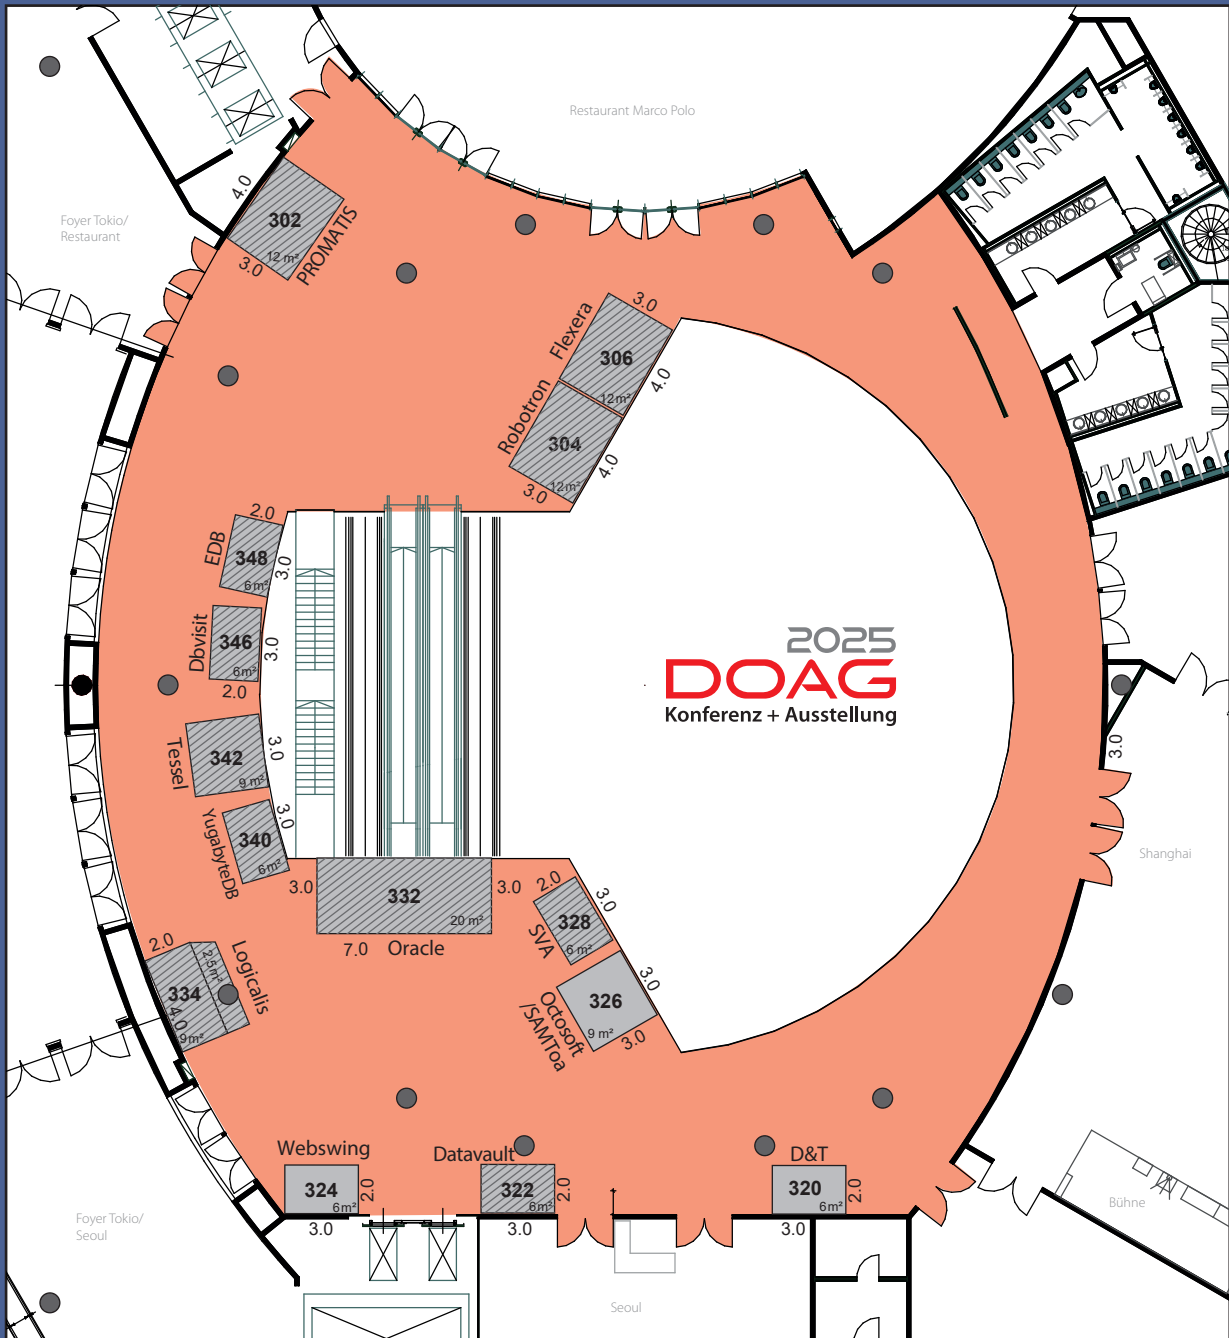

Ausstellungsflächen Ebene 0 Exhibition Space Level 0

- Stand 6 qm/booth 6 sqm
- Stand 9 qm/booth 9 sqm
- Stand 12 qm/booth 12 sqm
- Stand 14 qm/booth 14 sqm
- zusätzlich zum Stand buchbar/
Expansion at an extra charge
- bereits gebuchte Flächen/
already booked
- Komplettstände mit Messebau /
complete stands with booth construction

Ausstellungsflächen Ebene 1 (rot) Exhibition Space Level 1 (red)

- Stand 6 qm/booth 6 sqm
- Stand 12 qm/booth 12 sqm
- zusätzlich zum Stand buchbar/
Expansion at an extra charge
- bereits gebuchte Flächen/
already booked
- Komplettstände mit Messebau /
complete stands with booth construction

Ausstellungsflächen Ebene 3 (blau) Exhibition Space Level 3 (blue)

	Stand 6 qm/booth 6 sqm
	Stand 9 qm/booth 9 sqm
	Stand 12 qm/booth 12 sqm
	Expansion at an extra charge zusätzlich zum Stand buchbar/
	bereits gebuchte Flächen/ already booked
	Komplettstände mit Messebau / complete stands with booth construction