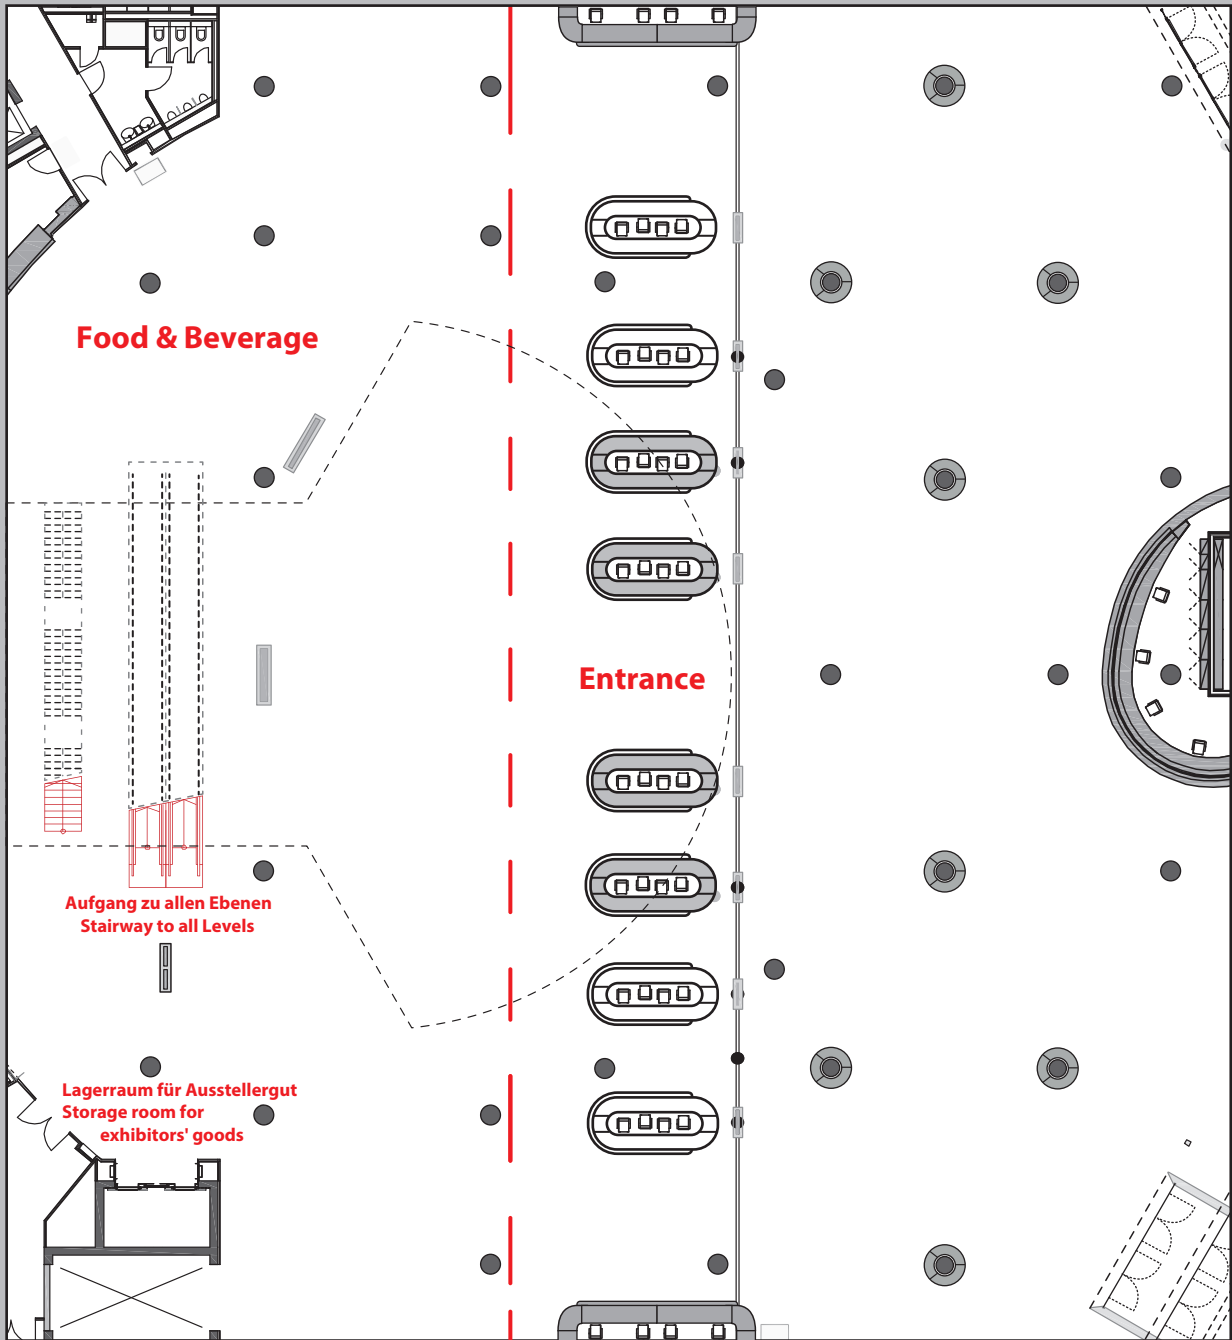

Ausstellungsflächen Ebene 0 Exhibition Space Level 0

- Stand 6 qm/booth 6 sqm
- Stand 9 qm/booth 9 sqm
- Stand 12 qm/booth 12 sqm
- Stand 14 qm/booth 14 sqm
- zusätzlich zum Stand buchbar/
Expansion at an extra charge
- bereits gebuchte Flächen/
already booked
- Komplettstände mit Messebau /
complete stands with booth construction

Ausstellungsflächen Ebene 1 (rot) Exhibition Space Level 1 (red)

- Stand 6 qm/booth 6 sqm
- Stand 12 qm/booth 12 sqm
- zusätzlich zum Stand buchbar/
Expansion at an extra charge
- bereits gebuchte Flächen/
already booked
- Komplettstände mit Messebau /
complete stands with booth construction

Ausstellungsflächen Ebene 3 (blau) Exhibition Space Level 3 (blue)

	Stand 6 qm/booth 6 sqm
	Stand 9 qm/booth 9 sqm
	Stand 12 qm/booth 12 sqm
	Expansion at an extra charge zusätzlich zum Stand buchbar/
	bereits gebuchte Flächen/ already booked
	Komplettstände mit Messebau / complete stands with booth construction