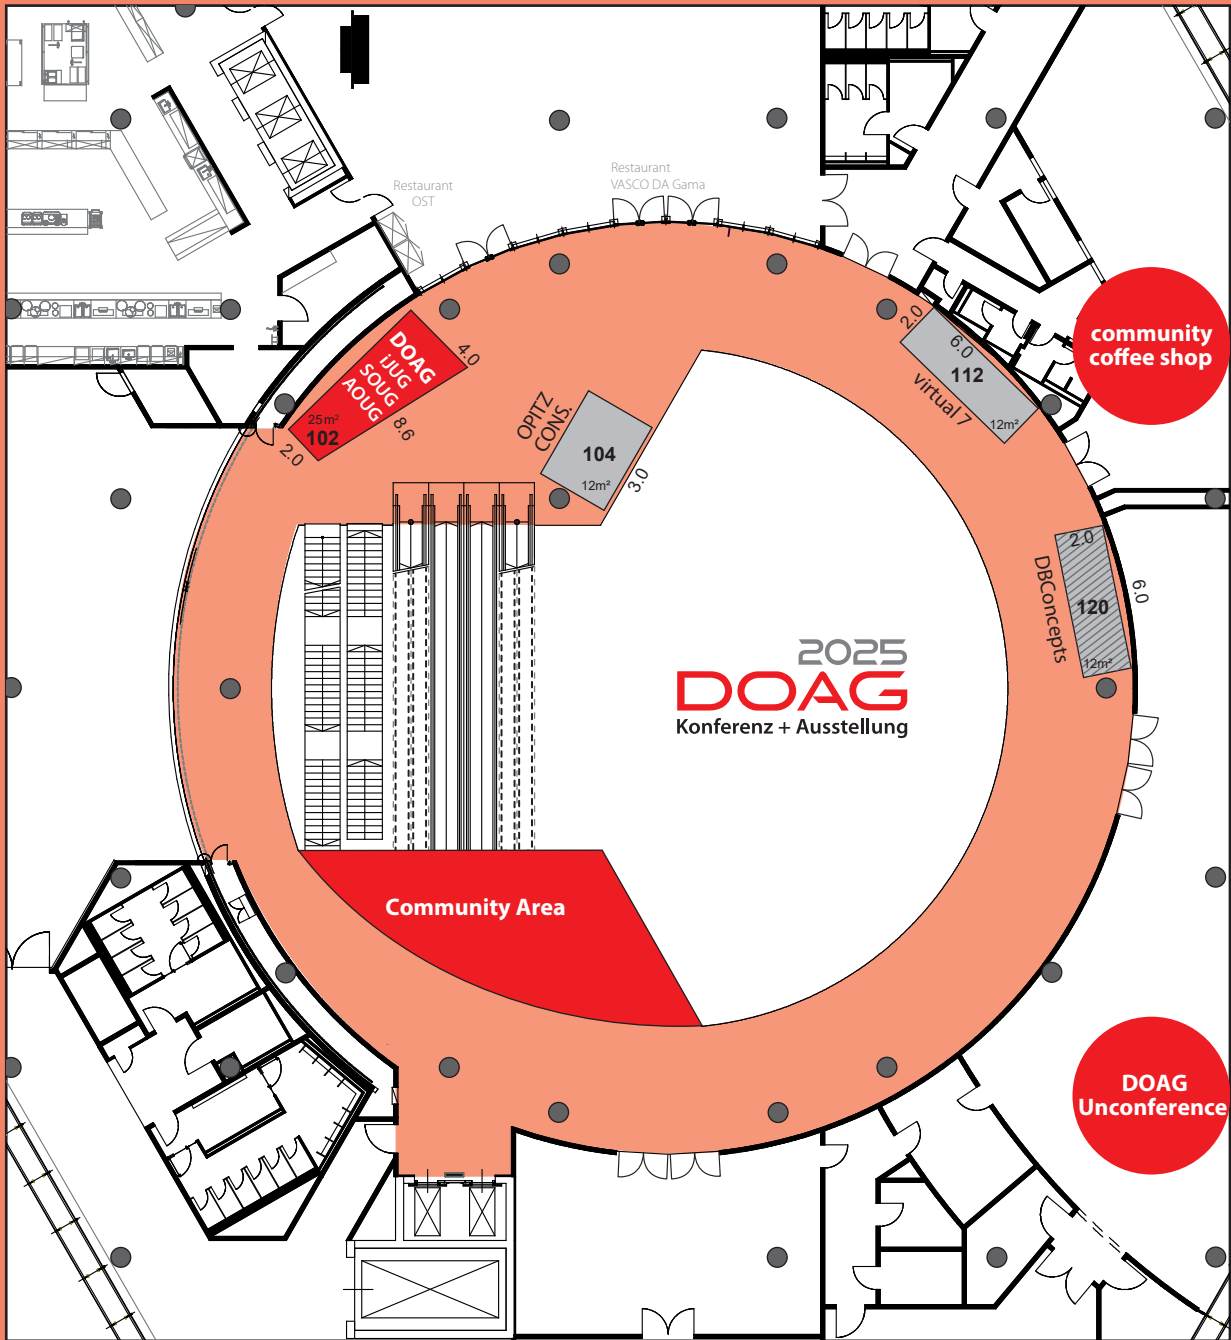

Ausstellungsflächen Ebene 0 Exhibition Space Level 0

- Stand 6 qm/booth 6 sqm
- Stand 9 qm/booth 9 sqm
- Stand 12 qm/booth 12 sqm
- Stand 14 qm/booth 14 sqm
- zusätzlich zum Stand buchbar/
Expansion at an extra charge
- bereits gebuchte Flächen/
already booked
- Komplettstände mit Messebau /
complete stands with booth construction

Ausstellungsflächen Ebene 1 (rot) Exhibition Space Level 1 (red)

- Stand 6 qm/booth 6 sqm
- Stand 12 qm/booth 12 sqm
- zusätzlich zum Stand buchbar/
Expansion at an extra charge
- bereits gebuchte Flächen/
already booked
- Komplettstände mit Messebau /
complete stands with booth construction

Ausstellungsflächen Ebene 3 (blau) Exhibition Space Level 3 (blue)

	Stand 6 qm/booth 6 sqm
	Stand 9 qm/booth 9 sqm
	Stand 12 qm/booth 12 sqm
	Expansion at an extra charge zusätzlich zum Stand buchbar/
	bereits gebuchte Flächen/ already booked
	Komplettstände mit Messebau / complete stands with booth construction